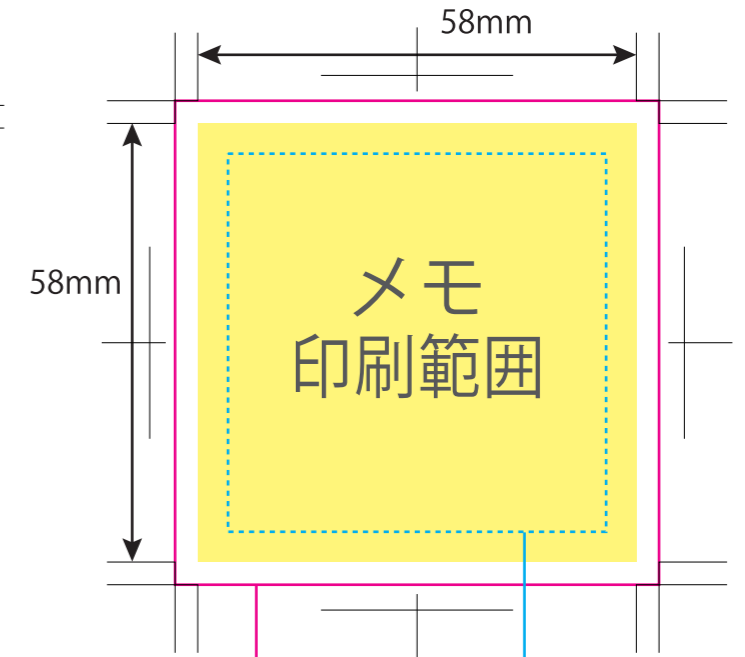

牛乳パック型メモ Bタイプ

【300・600枚綴り】

[カバー] ■…印刷範囲

[メモ部分] ■…印刷範囲

■断裁で数 mm ずれる場合がございますので
メモ部分のサイズより上下左右 -4mm 以内に
制作してください。

■塗り足しを忘れずに
断ち落としでデータを作成される場合は
塗り足しが必要となりますので
表紙サイズより上下左右 +3mm で
塗り足しをしておいてください。

■背幅は ±20% 以内誤差が出ますので
デザインにご留意くださいませ。

■断裁で数 mm ずれる場合がございますので
ロゴや文字など切れてほしくないデザインは
表紙サイズより上下左右 -3mm 以内に
制作してください。

■塗り足しを忘れずに
断ち落としでデータを作成される場合は
塗り足しが必要となりますので
表紙サイズより上下左右 +3mm で
塗り足しをしておいてください。

イメージ図