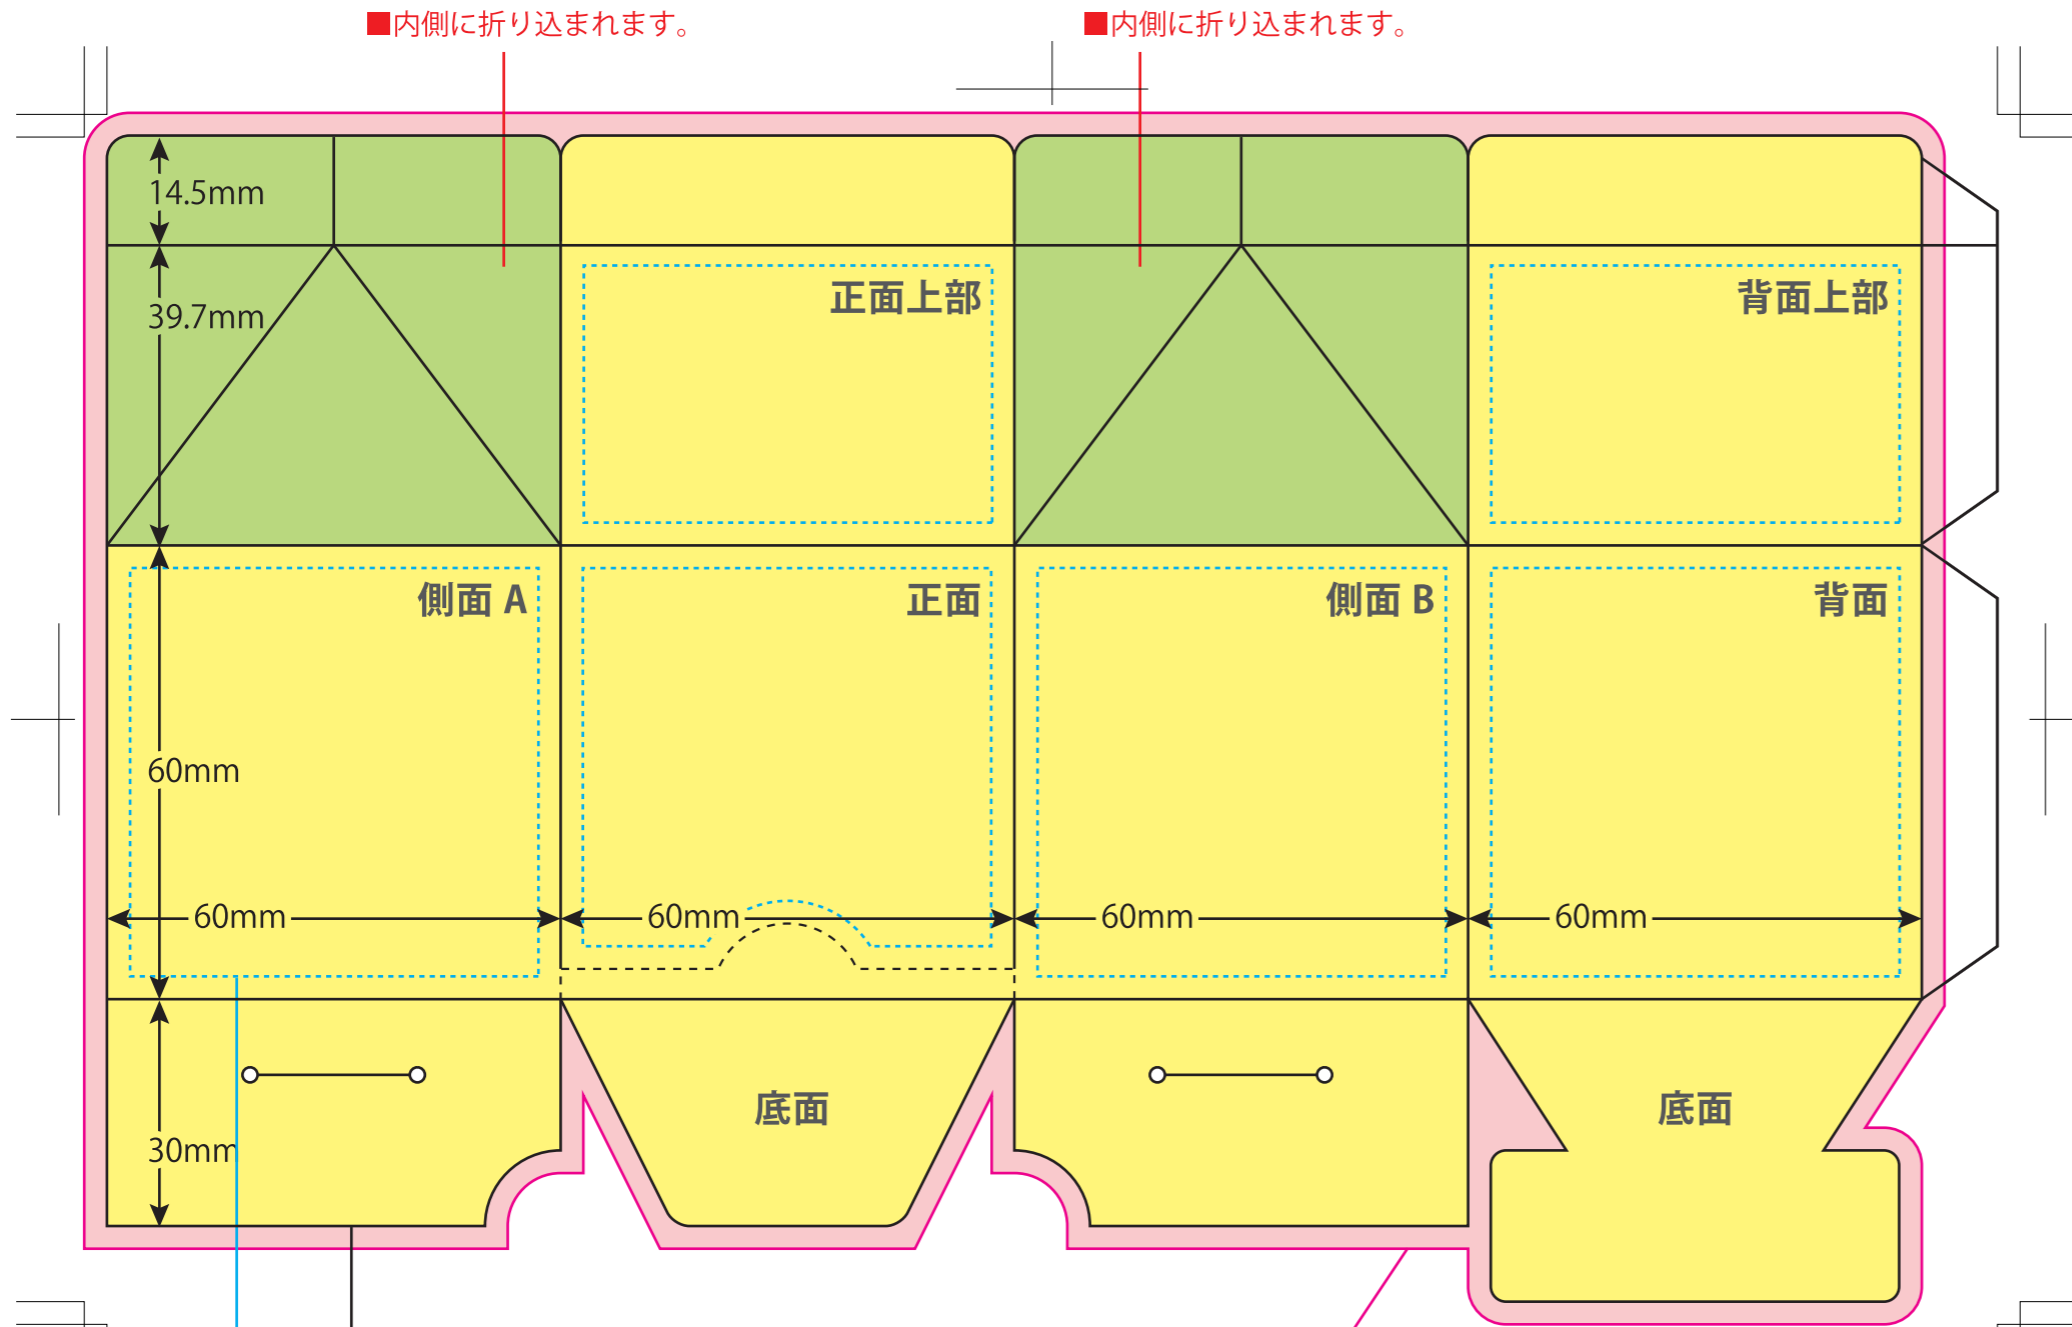

牛乳パック型メモ Bタイプ

【300・600枚綴り】

[カバー] ■…印刷範囲

[メモ部分] ■…印刷範囲

■断裁で数 mm ずれる場合がございますので
メモ部分のサイズより上下左右 -4mm 以内に
制作してください。

■塗り足しを忘れずに
断ち落としでデータを作成される場合は
塗り足しが必要となりますので
表紙サイズより上下左右 +3mm で
塗り足しをしておいてください。

■背幅は ±20% 以内誤差が出ますので
デザインにご留意くださいませ。

■断裁で数 mm ずれる場合がございますので
ロゴや文字など切れてほしくないデザインは
表紙サイズより上下左右 -3mm 以内に
制作してください。

■塗り足しを忘れずに
断ち落としでデータを作成される場合は
塗り足しが必要となりますので
表紙サイズより上下左右 +3mm で
塗り足しをしておいてください。

イメージ図