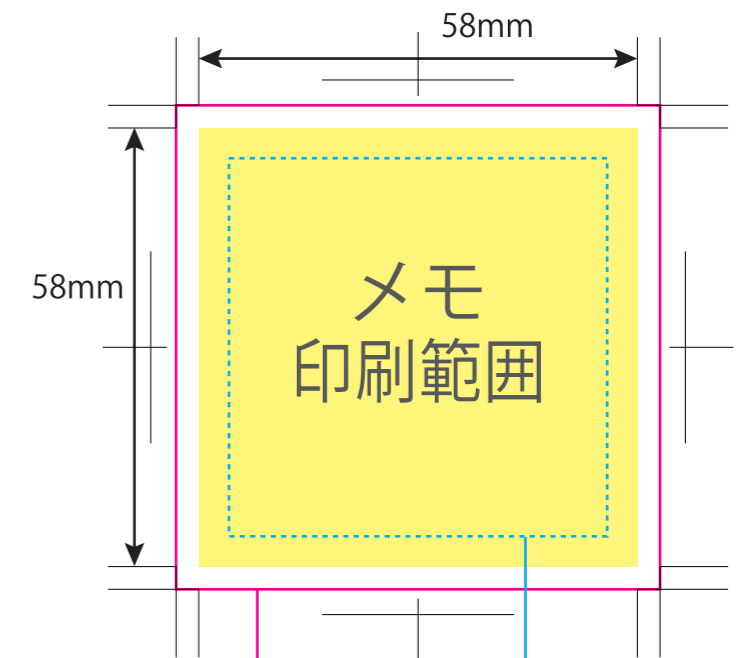

# 牛乳パック型メモ Aタイプ

【300枚綴り】

[カバー] ■…印刷範囲

[メモ部分] ■…印刷範囲

■断裁で数 mm ずれる場合がございますのでメモ部分のサイズより上下左右 -4mm 以内に制作してください。

■塗り足しを忘れずに断ち落としでデータを作成される場合は塗り足しが必要となりますので表紙サイズより上下左右 +3mm で塗り足しをしておいてください。

■背幅は ±20% 以内誤差が出ますのでデザインにご留意くださいませ。

■断裁で数 mm ずれる場合がございますのでロゴや文字など切れてほしくないデザインは表紙サイズより上下左右 -3mm 以内に制作してください。

■塗り足しを忘れずに断ち落としでデータを作成される場合は塗り足しが必要となりますので表紙サイズより上下左右 +3mm で塗り足しをしておいてください。

## イメージ図