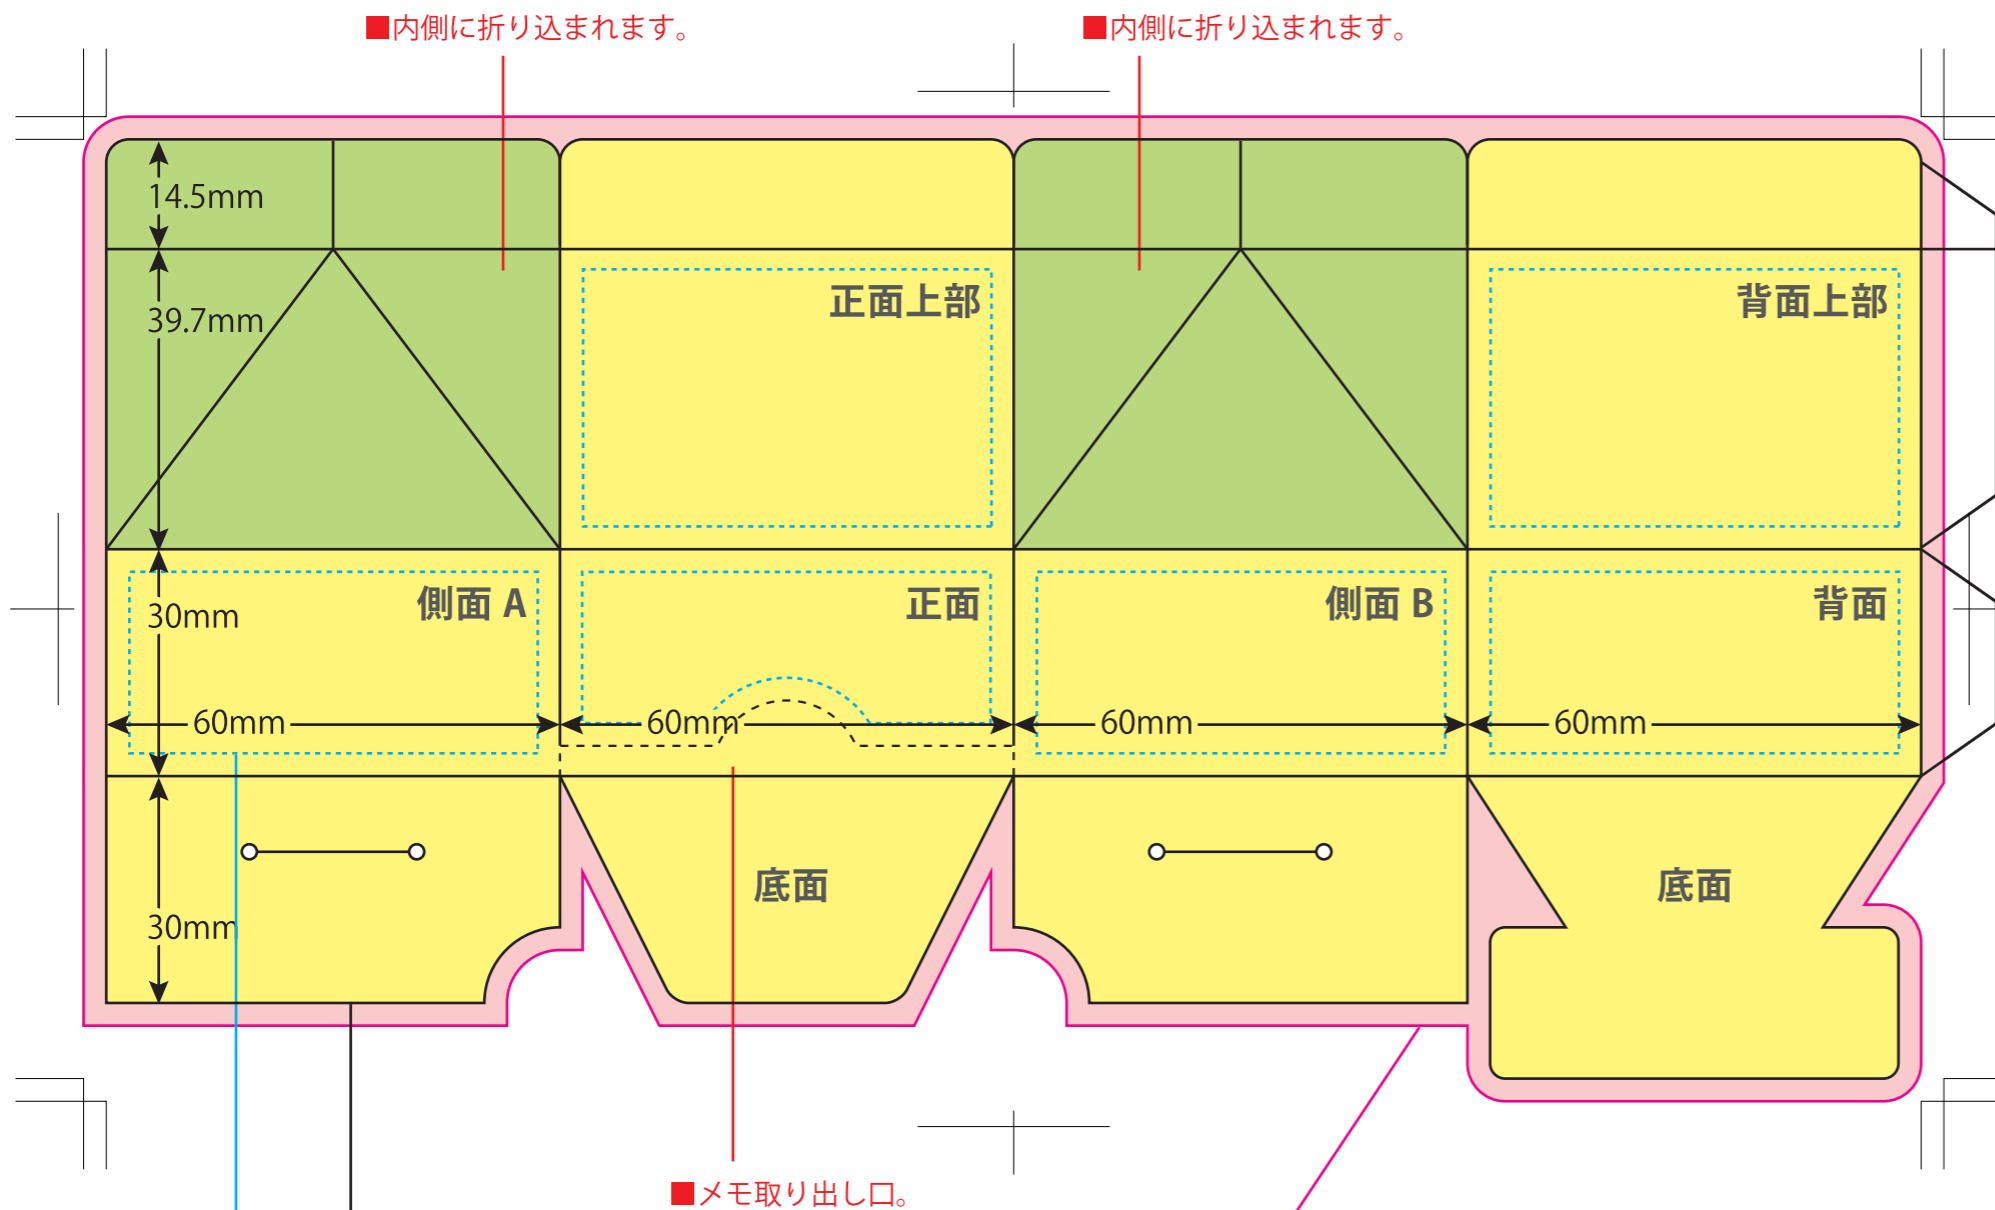

# 牛乳パック型メモ Aタイプ

【300枚綴り】

[カバー] ■…印刷範囲

[メモ部分] ■…印刷範囲

■断裁で数 mm ずれる場合がございますのでメモ部分のサイズより上下左右 -4mm 以内に制作してください。

■塗り足しを忘れずに断ち落としでデータを作成される場合は塗り足しが必要となりますので表紙サイズより上下左右 +3mm で塗り足しをしておいてください。

■背幅は ±20% 以内誤差が出ますのでデザインにご留意くださいませ。

■断裁で数 mm ずれる場合がございますのでロゴや文字など切れてほしくないデザインは表紙サイズより上下左右 -3mm 以内に制作してください。

■塗り足しを忘れずに断ち落としでデータを作成される場合は塗り足しが必要となりますので表紙サイズより上下左右 +3mm で塗り足しをしておいてください。

## イメージ図